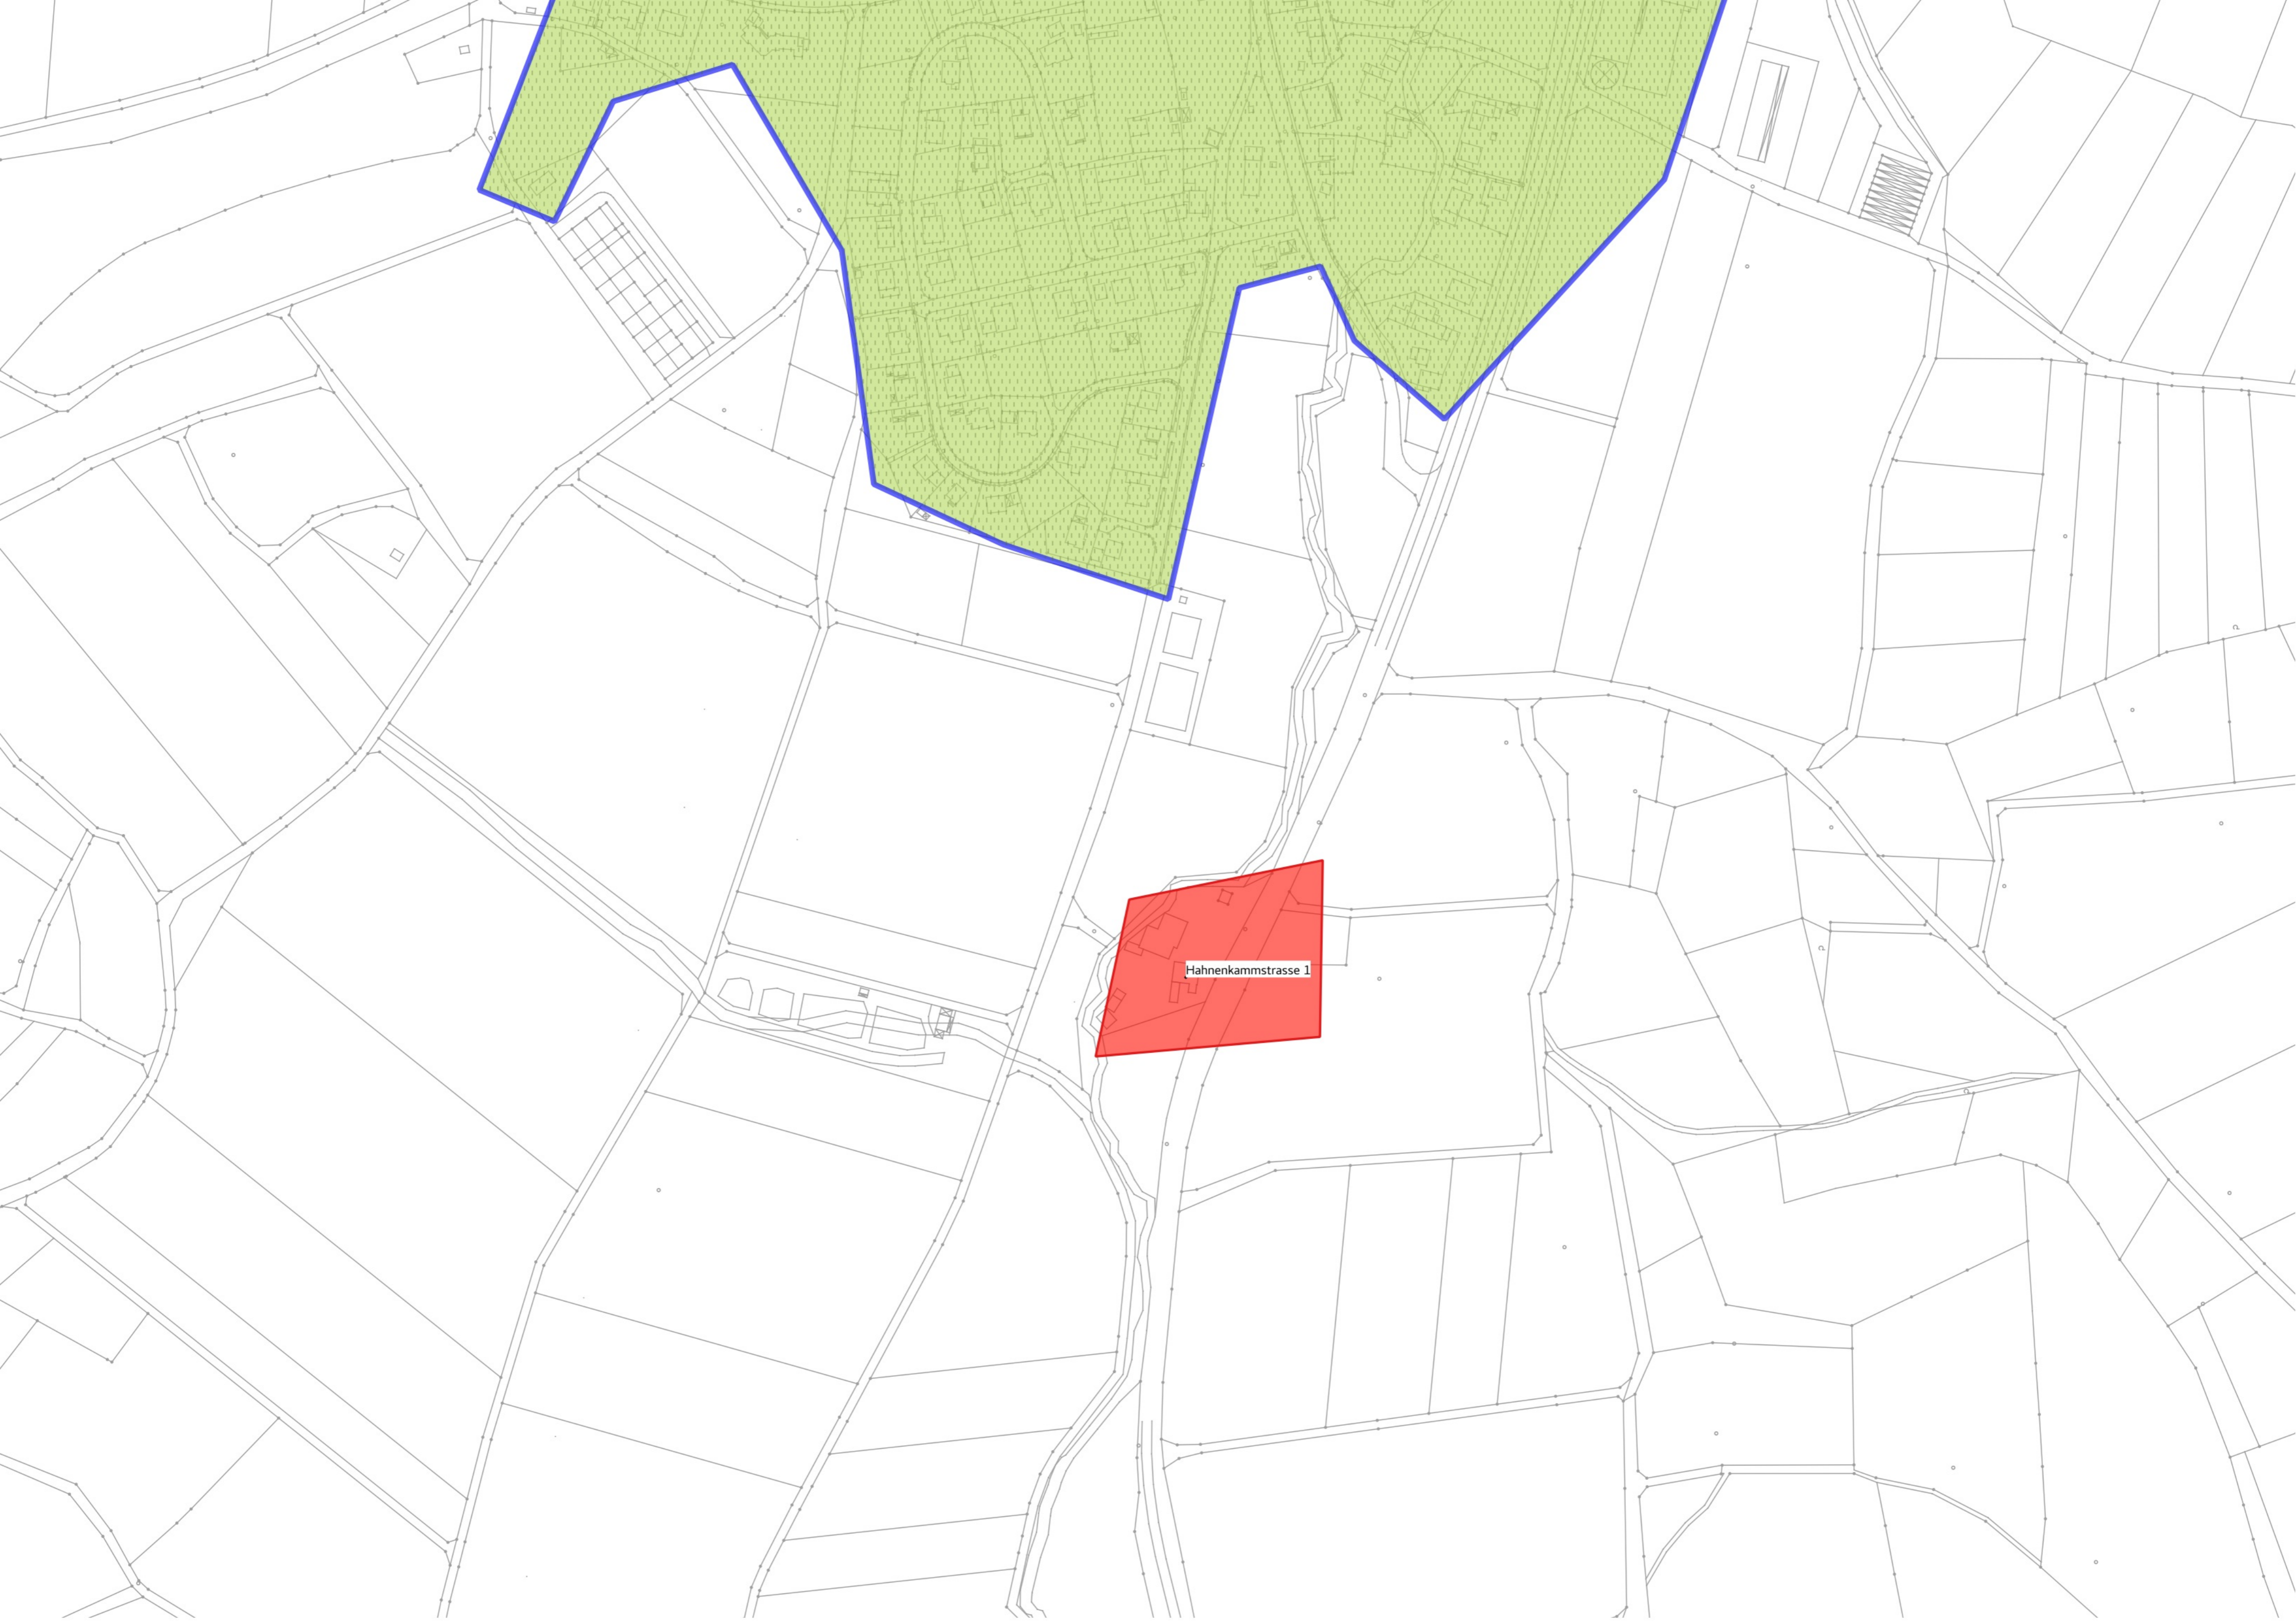

Hahnenkammstrasse 1